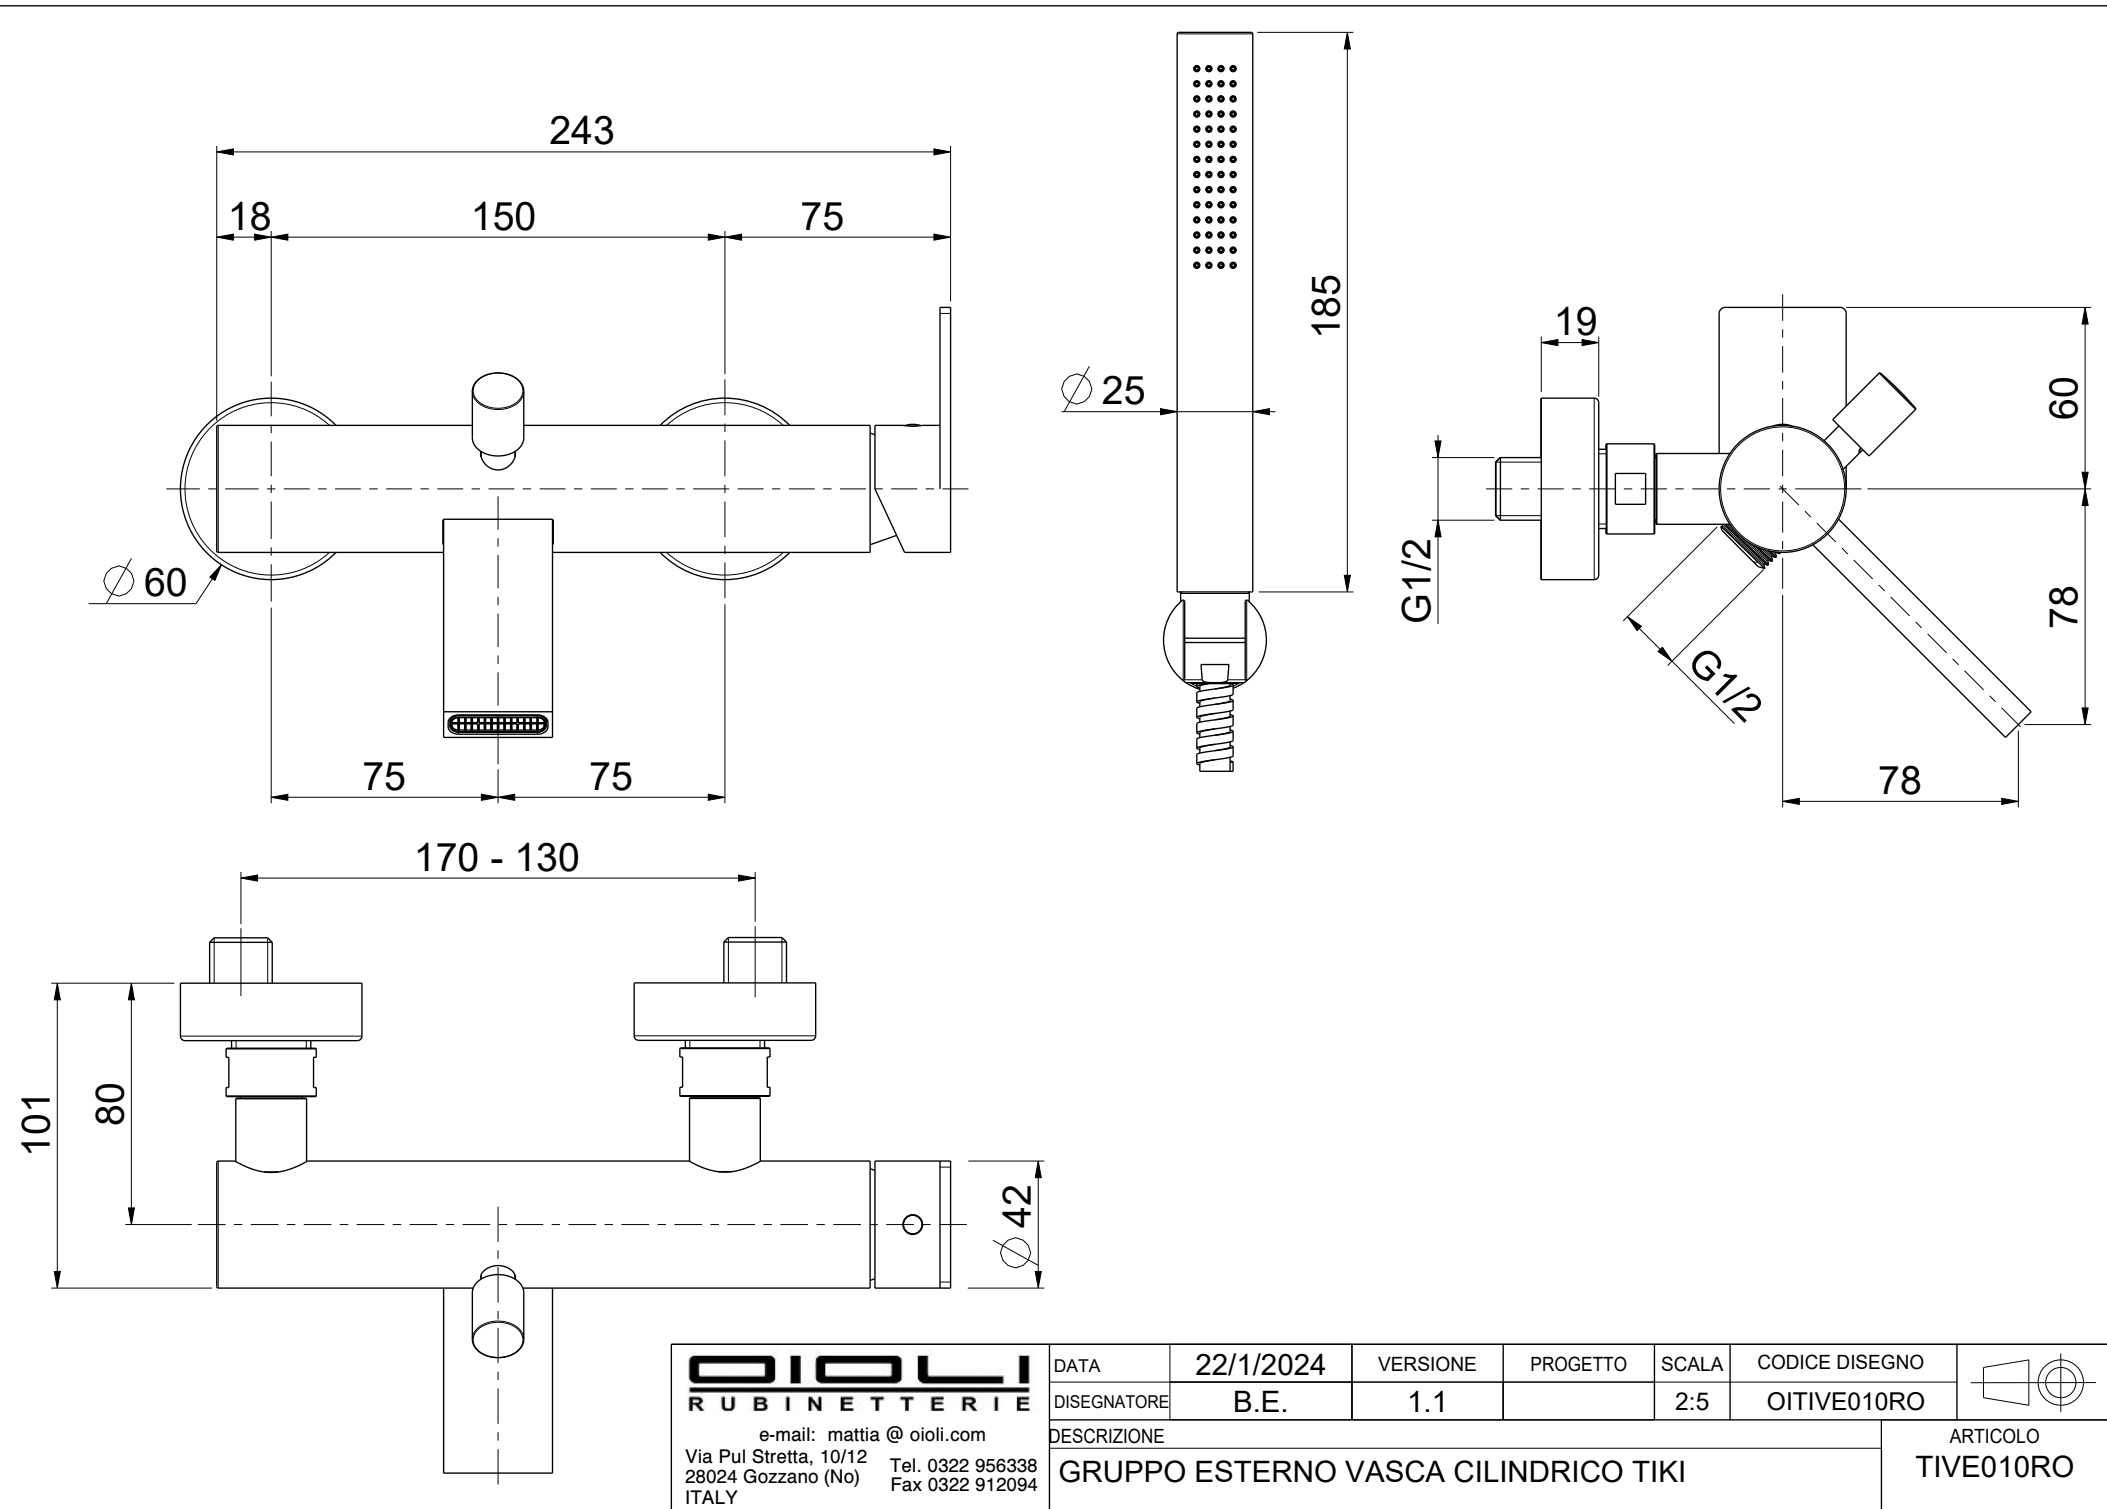

OIOLI
RUBINETTERIE
 e-mail: mattia@oioli.com
 Via Pul Stretta, 10/12
 28024 Gozzano (No) Italy
 Tel. 0322 956338
 Fax 0322 912094

DATA	22/1/2024	VERSIONE	PROGETTO	SCALA	CODICE DISEGNO	
DISEGNATORE	B.E.	1.1		2:5	OITIVE010RO	
DESCRIZIONE						ARTICOLO
GRUPPO ESTERNO VASCA CILINDRICO TIKI						TIVE010RO